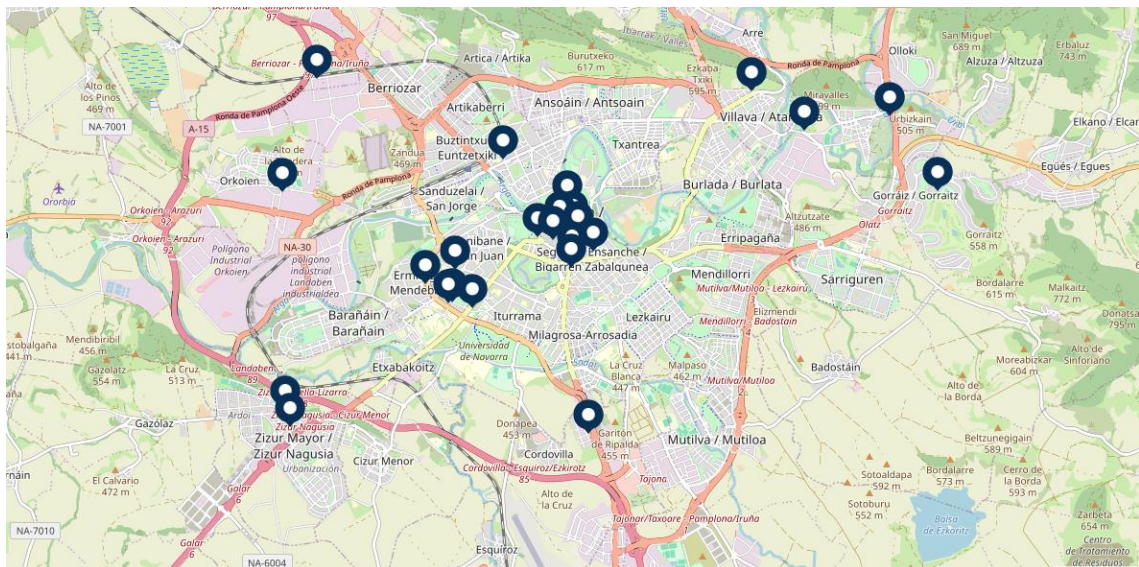

CAMPEONATO ESPAÑA PATINAJE ARTÍSTICO LISTADO HOTELES

HOTELES POR CERCANÍA

1. HOTEL AVENIDA PAMPLONA (www.avenidahotel.es)

Ubicación: AVDA. ZARAGOZA, 5, 31003 PAMPLONA
Teléfono: 948 245 454
info@avenidahotel.es
Distancia al Polideportivo Arrosadia: 1,5 km
Tiempo en coche: 4 minutos